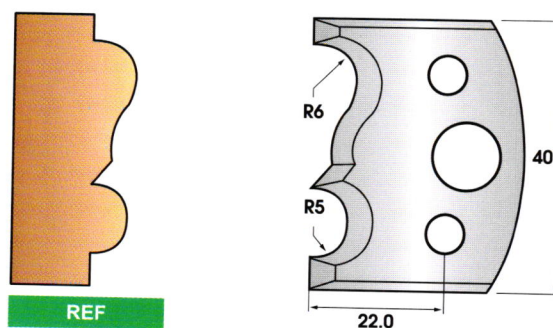

PROFIL POUR P.O. UNIVERSEL - Ht 40 mm

Fers profilés et contre-fers (livrés par jeu de 2 pièces)
Ep. 4 mm - Qualité HL

REF
LU4029