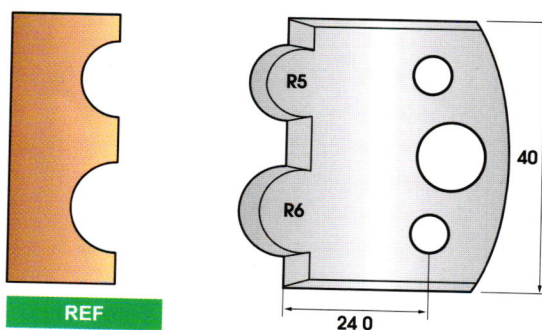

REF  
LU4024

REF  
LU4025

REF  
LU4028

REF  
LU4029

REF  
LU4030

REF  
LU4031

REF  
LU4032

REF  
LU4033

**PROFIL POUR P.O. UNIVERSEL - Ht 40 mm**

Fers profilés et contre-fers (livrés par jeu de 2 pièces)  
Ep. 4 mm - Qualité HL