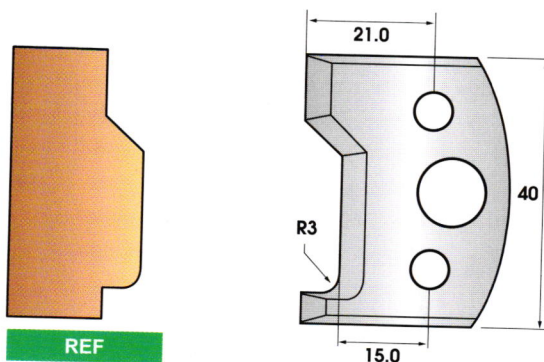

REF  
LU4024

REF  
LU4025

REF  
LU4028

REF  
LU4029

REF  
LU4030

REF  
LU4031

REF  
LU4032

REF  
LU4033

**PROFIL POUR P.O. UNIVERSEL - Ht 40 mm**

Fers profilés et contre-fers (livrés par jeu de 2 pièces)  
Ep. 4 mm - Qualité HL