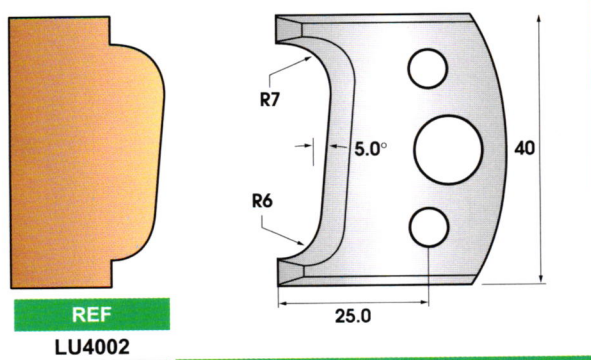

**PROFIL POUR P.O. UNIVERSEL - Ht 40 mm**

Fers profilés et contre-fers (livrés par jeu de 2 pièces)  
Ep. 4 mm - Qualité HL

**PROFIL POUR P.O. UNIVERSEL - Ht 40 mm**

Fers profilés et contre-fers (livrés par jeu de 2 pièces)  
Ep. 4 mm - Qualité HL

**PROFIL POUR P.O. UNIVERSEL - Ht 40 mm**

Fers profilés et contre-fers (livrés par jeu de 2 pièces)  
Ep. 4 mm - Qualité HL