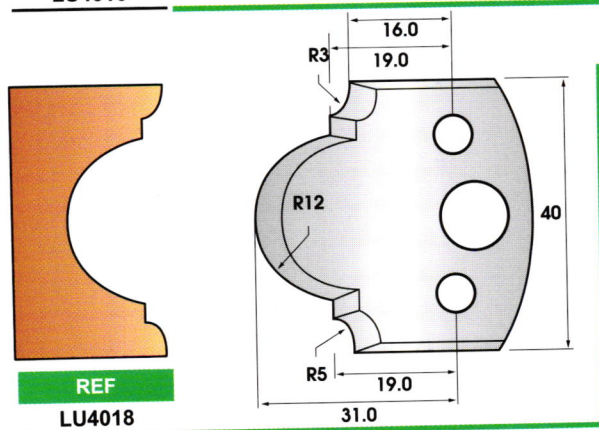

**PROFIL POUR P.O. UNIVERSEL - Ht 40 mm**

Fers profilés et contre-fers (livrés par jeu de 2 pièces)  
Ep. 4 mm - Qualité HL

**PROFIL POUR P.O. UNIVERSEL - Ht 40 mm**

Fers profilés et contre-fers (livrés par jeu de 2 pièces)  
Ep. 4 mm - Qualité HL

**PROFIL POUR P.O. UNIVERSEL - Ht 40 mm**

Fers profilés et contre-fers (livrés par jeu de 2 pièces)  
Ep. 4 mm - Qualité HL