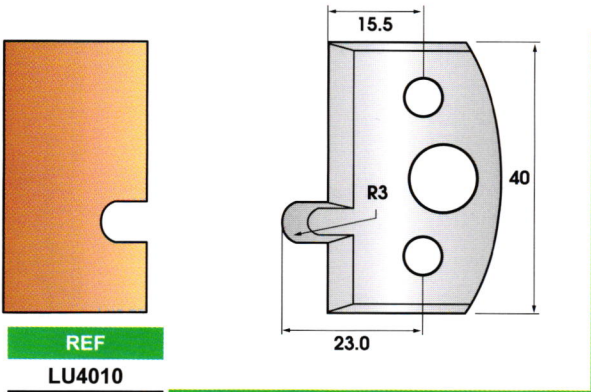

**PROFIL POUR P.O. UNIVERSEL - Ht 40 mm**

Fers profilés et contre-fers (livrés par jeu de 2 pièces)  
Ep. 4 mm - Qualité HL

**PROFIL POUR P.O. UNIVERSEL - Ht 40 mm**

Fers profilés et contre-fers (livrés par jeu de 2 pièces)  
Ep. 4 mm - Qualité HL