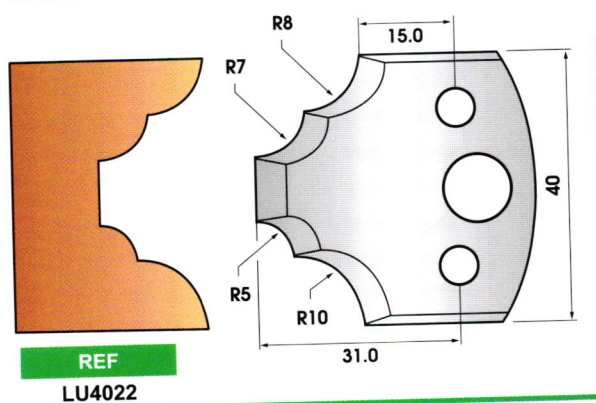

**PROFIL POUR P.O. UNIVERSEL - Ht 40 mm**

Fers profilés et contre-fers (livrés par jeu de 2 pièces)  
Ep. 4 mm - Qualité HL

**PROFIL POUR P.O. UNIVERSEL - Ht 40 mm**

Fers profilés et contre-fers (livrés par jeu de 2 pièces)  
Ep. 4 mm - Qualité HL

**PROFIL POUR P.O. UNIVERSEL - Ht 40 mm**

Fers profilés et contre-fers (livrés par jeu de 2 pièces)  
Ep. 4 mm - Qualité HL