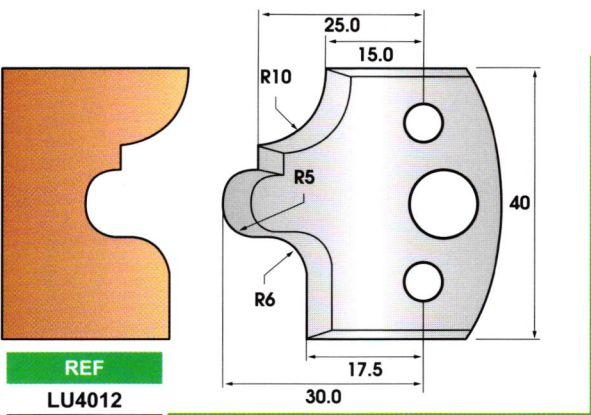

**PROFIL POUR P.O. UNIVERSEL - Ht 40 mm**

Fers profilés et contre-fers (livrés par jeu de 2 pièces)  
Ep. 4 mm - Qualité HL

**PROFIL POUR P.O. UNIVERSEL - Ht 40 mm**

Fers profilés et contre-fers (livrés par jeu de 2 pièces)  
Ep. 4 mm - Qualité HL

**PROFIL POUR P.O. UNIVERSEL - Ht 40 mm**

Fers profilés et contre-fers (livrés par jeu de 2 pièces)  
Ep. 4 mm - Qualité HL