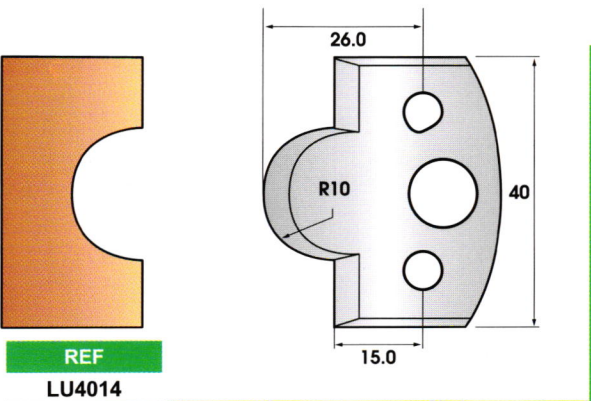

**PROFIL POUR P.O. UNIVERSEL - Ht 40 mm**

Fers profilés et contre-fers (livrés par jeu de 2 pièces)  
Ep. 4 mm - Qualité HL

**PROFIL POUR P.O. UNIVERSEL - Ht 40 mm**

Fers profilés et contre-fers (livrés par jeu de 2 pièces)  
Ep. 4 mm - Qualité HL