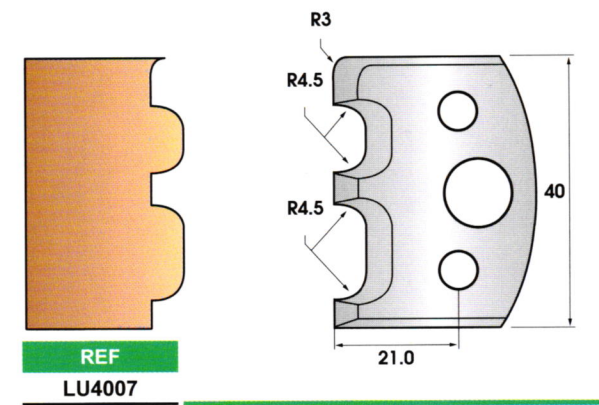

**PROFIL POUR P.O. UNIVERSEL - Ht 40 mm**

Fers profilés et contre-fers (livrés par jeu de 2 pièces)  
Ep. 4 mm - Qualité HL

**PROFIL POUR P.O. UNIVERSEL - Ht 40 mm**

Fers profilés et contre-fers (livrés par jeu de 2 pièces)  
Ep. 4 mm - Qualité HL

**PROFIL POUR P.O. UNIVERSEL - Ht 40 mm**

Fers profilés et contre-fers (livrés par jeu de 2 pièces)  
Ep. 4 mm - Qualité HL