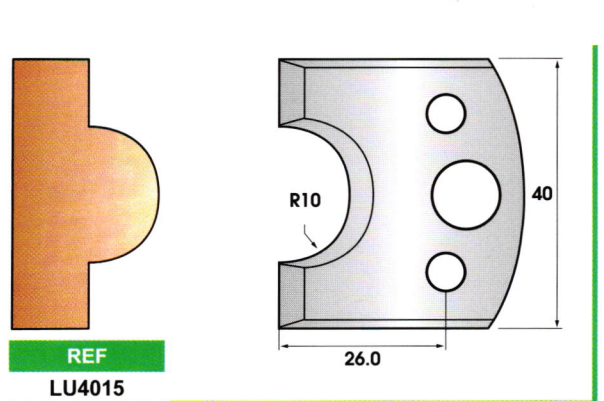

**PROFIL POUR P.O. UNIVERSEL - Ht 40 mm**

Fers profilés et contre-fers (livrés par jeu de 2 pièces)  
Ep. 4 mm - Qualité HL

**PROFIL POUR P.O. UNIVERSEL - Ht 40 mm**

Fers profilés et contre-fers (livrés par jeu de 2 pièces)  
Ep. 4 mm - Qualité HL

**PROFIL POUR P.O. UNIVERSEL - Ht 40 mm**

Fers profilés et contre-fers (livrés par jeu de 2 pièces)  
Ep. 4 mm - Qualité HL