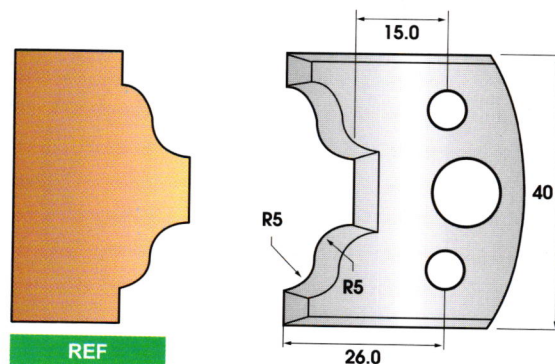

PROFIL POUR P.O. UNIVERSEL - Ht 40 mm

Fers profilés et contre-fers (livrés par jeu de 2 pièces)
Ep. 4 mm - Qualité HL

REF
LU4025