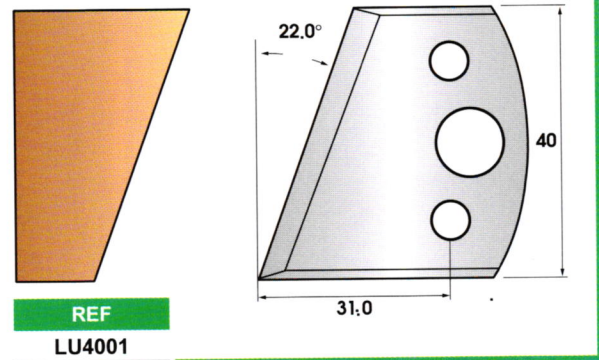

**PROFIL POUR P.O. UNIVERSEL - Ht 40 mm**

Fers profilés et contre-fers (livrés par jeu de 2 pièces)  
Ep. 4 mm - Qualité HL

**PROFIL POUR P.O. UNIVERSEL - Ht 40 mm**

Fers profilés et contre-fers (livrés par jeu de 2 pièces)  
Ep. 4 mm - Qualité HL