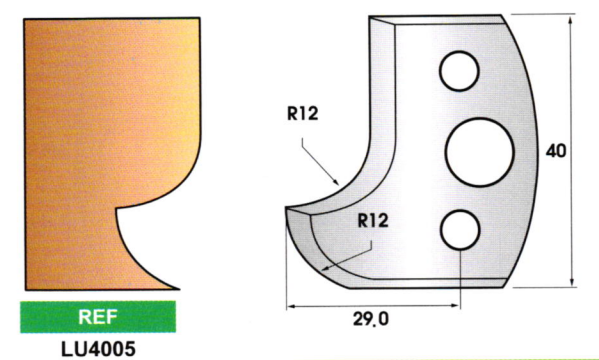

**PROFIL POUR P.O. UNIVERSEL - Ht 40 mm**

Fers profilés et contre-fers (livrés par jeu de 2 pièces)  
Ep. 4 mm - Qualité HL

**PROFIL POUR P.O. UNIVERSEL - Ht 40 mm**

Fers profilés et contre-fers (livrés par jeu de 2 pièces)  
Ep. 4 mm - Qualité HL

**PROFIL POUR P.O. UNIVERSEL - Ht 40 mm**

Fers profilés et contre-fers (livrés par jeu de 2 pièces)  
Ep. 4 mm - Qualité HL