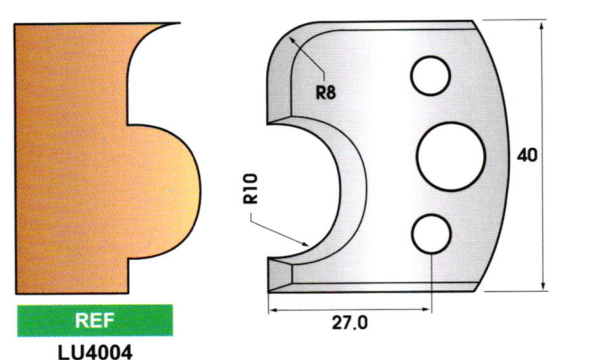

**PROFIL POUR P.O. UNIVERSEL - Ht 40 mm**

Fers profilés et contre-fers (livrés par jeu de 2 pièces)  
Ep. 4 mm - Qualité HL

**PROFIL POUR P.O. UNIVERSEL - Ht 40 mm**

Fers profilés et contre-fers (livrés par jeu de 2 pièces)  
Ep. 4 mm - Qualité HL

**PROFIL POUR P.O. UNIVERSEL - Ht 40 mm**

Fers profilés et contre-fers (livrés par jeu de 2 pièces)  
Ep. 4 mm - Qualité HL