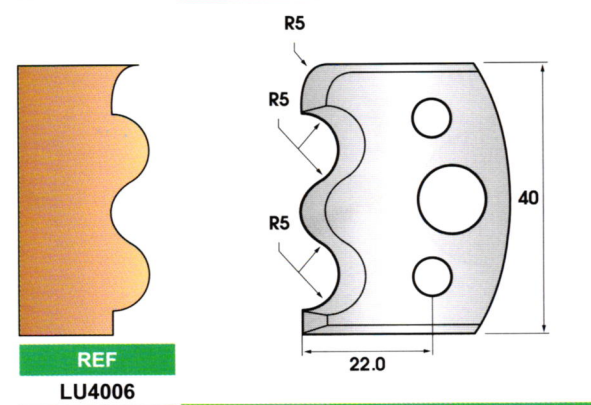

**PROFIL POUR P.O. UNIVERSEL - Ht 40 mm**

Fers profilés et contre-fers (livrés par jeu de 2 pièces)  
Ep. 4 mm - Qualité HL

**PROFIL POUR P.O. UNIVERSEL - Ht 40 mm**

Fers profilés et contre-fers (livrés par jeu de 2 pièces)  
Ep. 4 mm - Qualité HL

**PROFIL POUR P.O. UNIVERSEL - Ht 40 mm**

Fers profilés et contre-fers (livrés par jeu de 2 pièces)  
Ep. 4 mm - Qualité HL