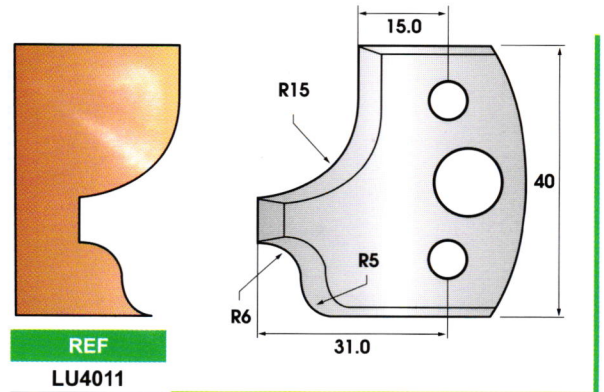

**PROFIL POUR P.O. UNIVERSEL - Ht 40 mm**

Fers profilés et contre-fers (livrés par jeu de 2 pièces)  
Ep. 4 mm - Qualité HL

**PROFIL POUR P.O. UNIVERSEL - Ht 40 mm**

Fers profilés et contre-fers (livrés par jeu de 2 pièces)  
Ep. 4 mm - Qualité HL

**PROFIL POUR P.O. UNIVERSEL - Ht 40 mm**

Fers profilés et contre-fers (livrés par jeu de 2 pièces)  
Ep. 4 mm - Qualité HL