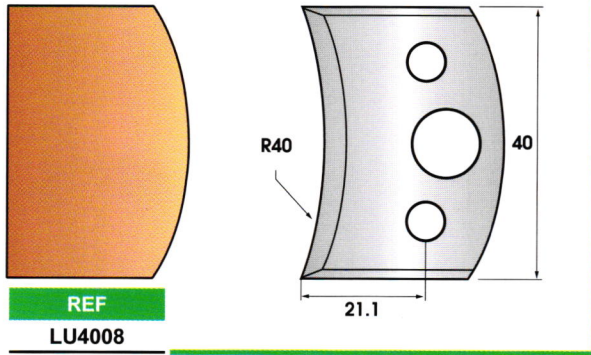

**PROFIL POUR P.O. UNIVERSEL - Ht 40 mm**

Fers profilés et contre-fers (livrés par jeu de 2 pièces)  
Ep. 4 mm - Qualité HL

**PROFIL POUR P.O. UNIVERSEL - Ht 40 mm**

Fers profilés et contre-fers (livrés par jeu de 2 pièces)  
Ep. 4 mm - Qualité HL

**PROFIL POUR P.O. UNIVERSEL - Ht 40 mm**

Fers profilés et contre-fers (livrés par jeu de 2 pièces)  
Ep. 4 mm - Qualité HL