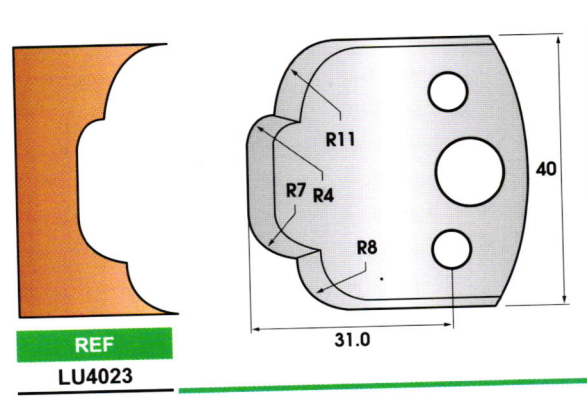

**PROFIL POUR P.O. UNIVERSEL - Ht 40 mm**

Fers profilés et contre-fers (livrés par jeu de 2 pièces)  
Ep. 4 mm - Qualité HL

**PROFIL POUR P.O. UNIVERSEL - Ht 40 mm**

Fers profilés et contre-fers (livrés par jeu de 2 pièces)  
Ep. 4 mm - Qualité HL

**PROFIL POUR P.O. UNIVERSEL - Ht 40 mm**

Fers profilés et contre-fers (livrés par jeu de 2 pièces)  
Ep. 4 mm - Qualité HL