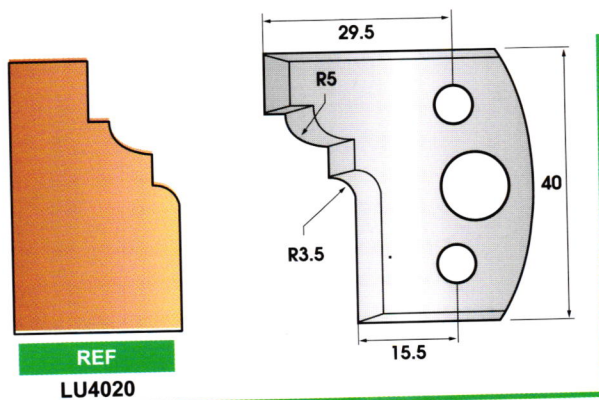

**PROFIL POUR P.O. UNIVERSEL - Ht 40 mm**

Fers profilés et contre-fers (livrés par jeu de 2 pièces)  
Ep. 4 mm - Qualité HL

**PROFIL POUR P.O. UNIVERSEL - Ht 40 mm**

Fers profilés et contre-fers (livrés par jeu de 2 pièces)  
Ep. 4 mm - Qualité HL