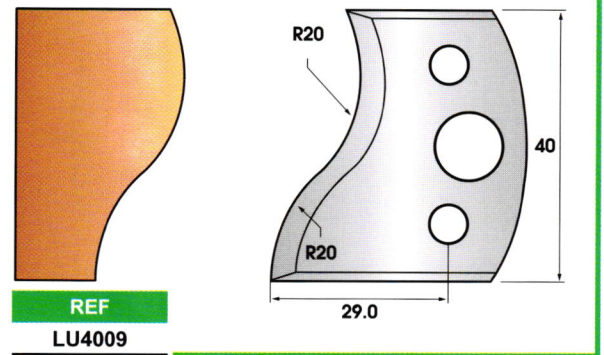

**PROFIL POUR P.O. UNIVERSEL - Ht 40 mm**

Fers profilés et contre-fers (livrés par jeu de 2 pièces)  
Ep. 4 mm - Qualité HL

**PROFIL POUR P.O. UNIVERSEL - Ht 40 mm**

Fers profilés et contre-fers (livrés par jeu de 2 pièces)  
Ep. 4 mm - Qualité HL