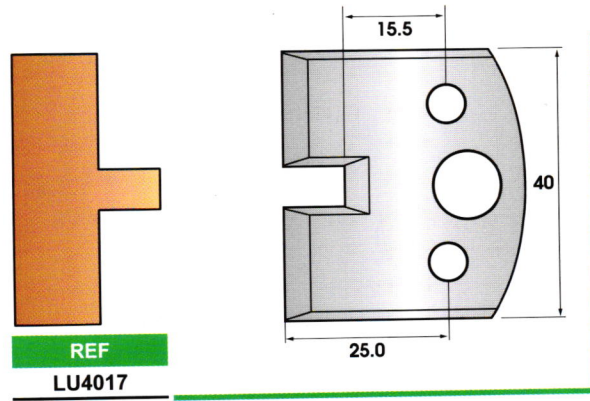

**PROFIL POUR P.O. UNIVERSEL - Ht 40 mm**

Fers profilés et contre-fers (livrés par jeu de 2 pièces)  
Ep. 4 mm - Qualité HL

**PROFIL POUR P.O. UNIVERSEL - Ht 40 mm**

Fers profilés et contre-fers (livrés par jeu de 2 pièces)  
Ep. 4 mm - Qualité HL