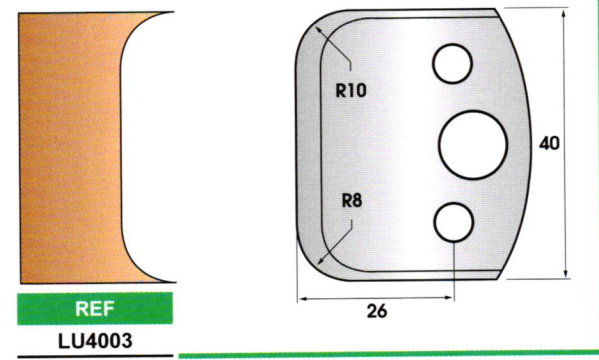

**PROFIL POUR P.O. UNIVERSEL - Ht 40 mm**

Fers profilés et contre-fers (livrés par jeu de 2 pièces)  
Ep. 4 mm - Qualité HL

**PROFIL POUR P.O. UNIVERSEL - Ht 40 mm**

Fers profilés et contre-fers (livrés par jeu de 2 pièces)  
Ep. 4 mm - Qualité HL

**PROFIL POUR P.O. UNIVERSEL - Ht 40 mm**

Fers profilés et contre-fers (livrés par jeu de 2 pièces)  
Ep. 4 mm - Qualité HL