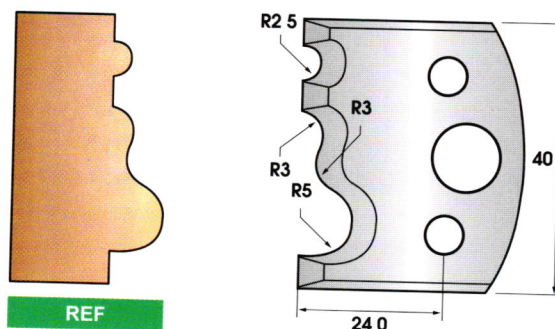

**PROFIL POUR P.O. UNIVERSEL - Ht 40 mm**

Fers profilés et contre-fers (livrés par jeu de 2 pièces)  
Ep. 4 mm - Qualité HL

**PROFIL POUR P.O. UNIVERSEL - Ht 40 mm**

Fers profilés et contre-fers (livrés par jeu de 2 pièces)  
Ep. 4 mm - Qualité HL

REF  
LU4024

REF  
LU4025

REF  
LU4028

REF  
LU4029

REF  
LU4030

REF  
LU4031

REF  
LU4032

REF  
LU4033

**PROFIL POUR P.O. UNIVERSEL - Ht 40 mm**

Fers profilés et contre-fers (livrés par jeu de 2 pièces)  
Ep. 4 mm - Qualité HL