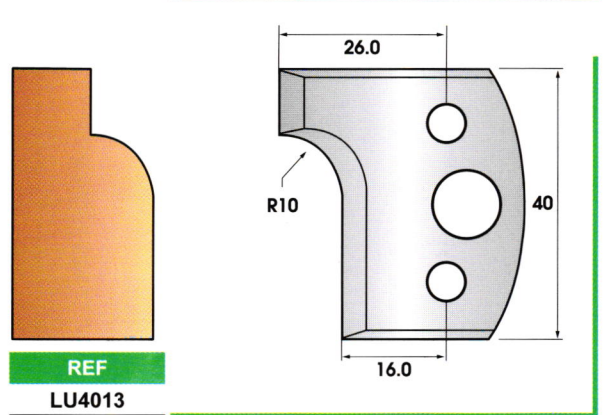

**PROFIL POUR P.O. UNIVERSEL - Ht 40 mm**

Fers profilés et contre-fers (livrés par jeu de 2 pièces)  
Ep. 4 mm - Qualité HL

**PROFIL POUR P.O. UNIVERSEL - Ht 40 mm**

Fers profilés et contre-fers (livrés par jeu de 2 pièces)  
Ep. 4 mm - Qualité HL