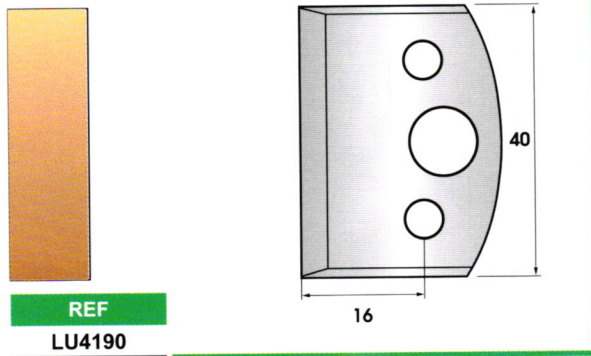

**PROFIL POUR P.O. UNIVERSEL - Ht 40 mm**

Fers profilés et contre-fers (livrés par jeu de 2 pièces)  
Ep. 4 mm - Qualité HL

**PROFIL POUR P.O. UNIVERSEL - Ht 40 mm**

Fers profilés et contre-fers (livrés par jeu de 2 pièces)  
Ep. 4 mm - Qualité HL