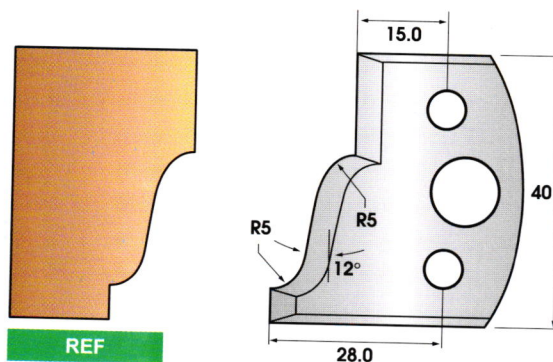

**PROFIL POUR P.O. UNIVERSEL - Ht 40 mm**

Fers profilés et contre-fers (livrés par jeu de 2 pièces)  
Ep. 4 mm - Qualité HL

**PROFIL POUR P.O. UNIVERSEL - Ht 40 mm**

Fers profilés et contre-fers (livrés par jeu de 2 pièces)  
Ep. 4 mm - Qualité HL

REF  
LU4024

REF  
LU4025

REF  
LU4028

REF  
LU4029

REF  
LU4030

REF  
LU4031

REF  
LU4032

REF  
LU4033

**PROFIL POUR P.O. UNIVERSEL - Ht 40 mm**

Fers profilés et contre-fers (livrés par jeu de 2 pièces)  
Ep. 4 mm - Qualité HL