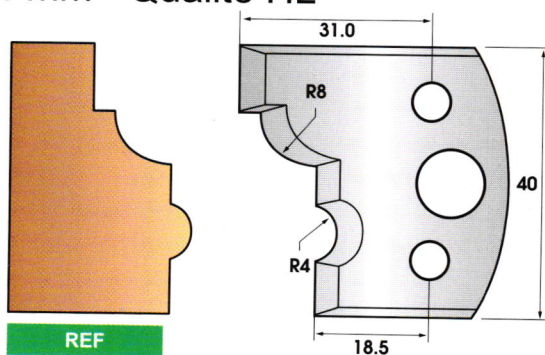

**PROFIL POUR P.O. UNIVERSEL - Ht 40 mm**

Fers profilés et contre-fers (livrés par jeu de 2 pièces)  
Ep. 4 mm - Qualité HL

**PROFIL POUR P.O. UNIVERSEL - Ht 40 mm**

Fers profilés et contre-fers (livrés par jeu de 2 pièces)  
Ep. 4 mm - Qualité HL

**PROFIL POUR P.O. UNIVERSEL - Ht 40 mm**

Fers profilés et contre-fers (livrés par jeu de 2 pièces)  
Ep. 4 mm - Qualité HL