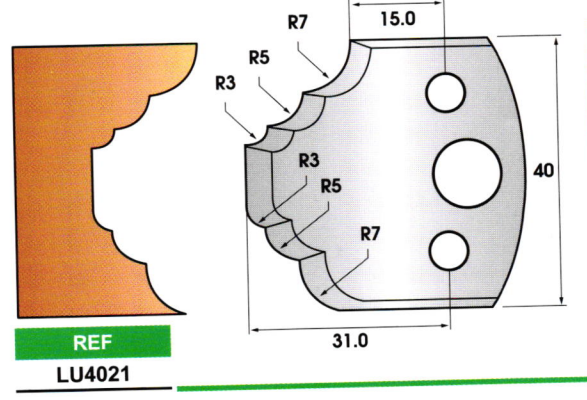

**PROFIL POUR P.O. UNIVERSEL - Ht 40 mm**

Fers profilés et contre-fers (livrés par jeu de 2 pièces)  
Ep. 4 mm - Qualité HL

**PROFIL POUR P.O. UNIVERSEL - Ht 40 mm**

Fers profilés et contre-fers (livrés par jeu de 2 pièces)  
Ep. 4 mm - Qualité HL

**PROFIL POUR P.O. UNIVERSEL - Ht 40 mm**

Fers profilés et contre-fers (livrés par jeu de 2 pièces)  
Ep. 4 mm - Qualité HL