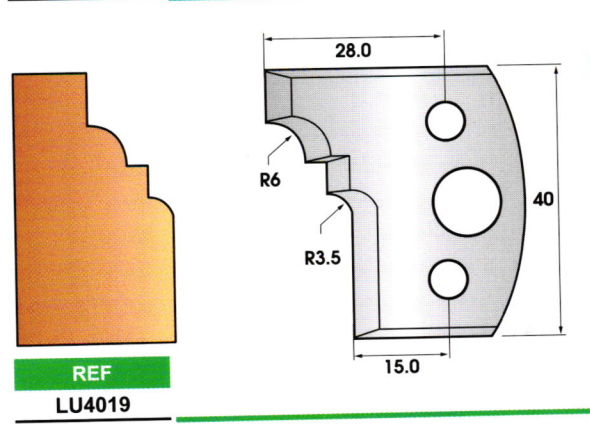

**PROFIL POUR P.O. UNIVERSEL - Ht 40 mm**

Fers profilés et contre-fers (livrés par jeu de 2 pièces)  
Ep. 4 mm - Qualité HL

**PROFIL POUR P.O. UNIVERSEL - Ht 40 mm**

Fers profilés et contre-fers (livrés par jeu de 2 pièces)  
Ep. 4 mm - Qualité HL

**PROFIL POUR P.O. UNIVERSEL - Ht 40 mm**

Fers profilés et contre-fers (livrés par jeu de 2 pièces)  
Ep. 4 mm - Qualité HL