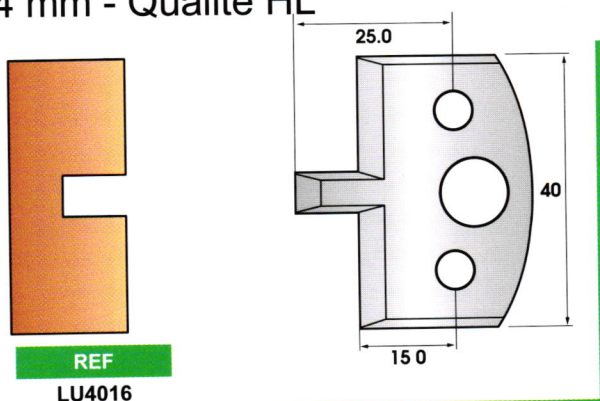

**PROFIL POUR P.O. UNIVERSEL - Ht 40 mm**

Fers profilés et contre-fers (livrés par jeu de 2 pièces)  
Ep. 4 mm - Qualité HL

**PROFIL POUR P.O. UNIVERSEL - Ht 40 mm**

Fers profilés et contre-fers (livrés par jeu de 2 pièces)  
Ep. 4 mm - Qualité HL

**PROFIL POUR P.O. UNIVERSEL - Ht 40 mm**

Fers profilés et contre-fers (livrés par jeu de 2 pièces)  
Ep. 4 mm - Qualité HL