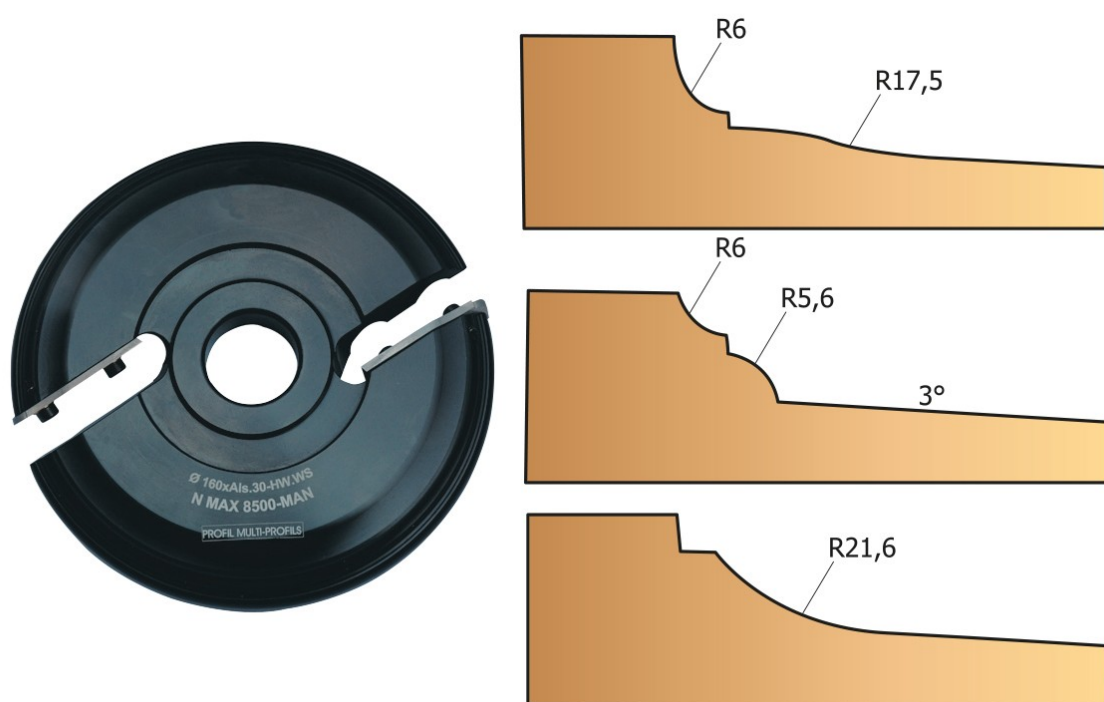

## Porte-outils plate-bande multi-profilis Lurem

Référence	Diamètre	Alésage	POS
LU16030SUP	160	30	SUP
LU16030INF	160	30	INF

Porte-outils en alliage léger diam. 160

REFERENCE DES PLAQUETTES :

Plaquettes supérieures	Plaquettes inférieures
LU001S	LU001I
LU002S	LU002I
LU003S	LU003I